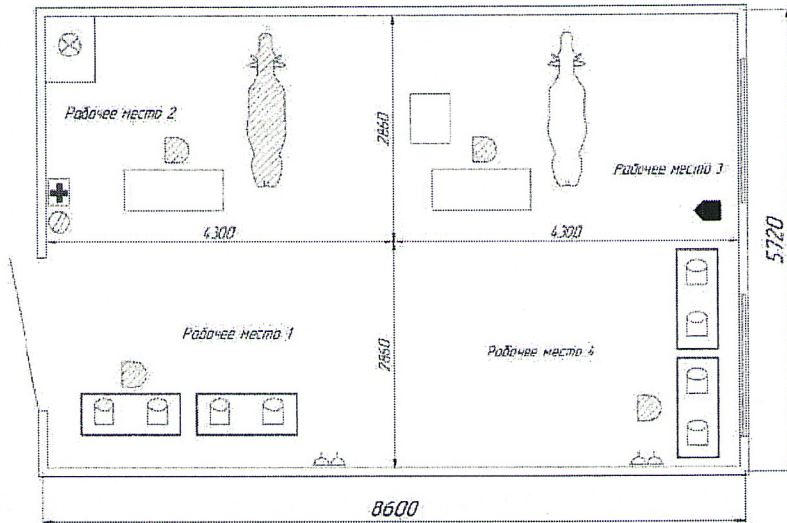

ПЛАН ЗАСТРОЙКИ ПЛОЩАДКИ
 ДЗ БУ специальности 36.02.02 Зоотехния по КОД 36.02.02-1-2025

-  - мойка
-  - оплечко
-  - стул
-  - стол письменный
-  - стол лабораторный
-  - розетка 220 В
-  - лавка растовый накежен
животных
-  - тренажер оказания
помощи при родах коровам
-  - столки для
медцинментов
-  - ортехника
-  - лабораторное оборудование